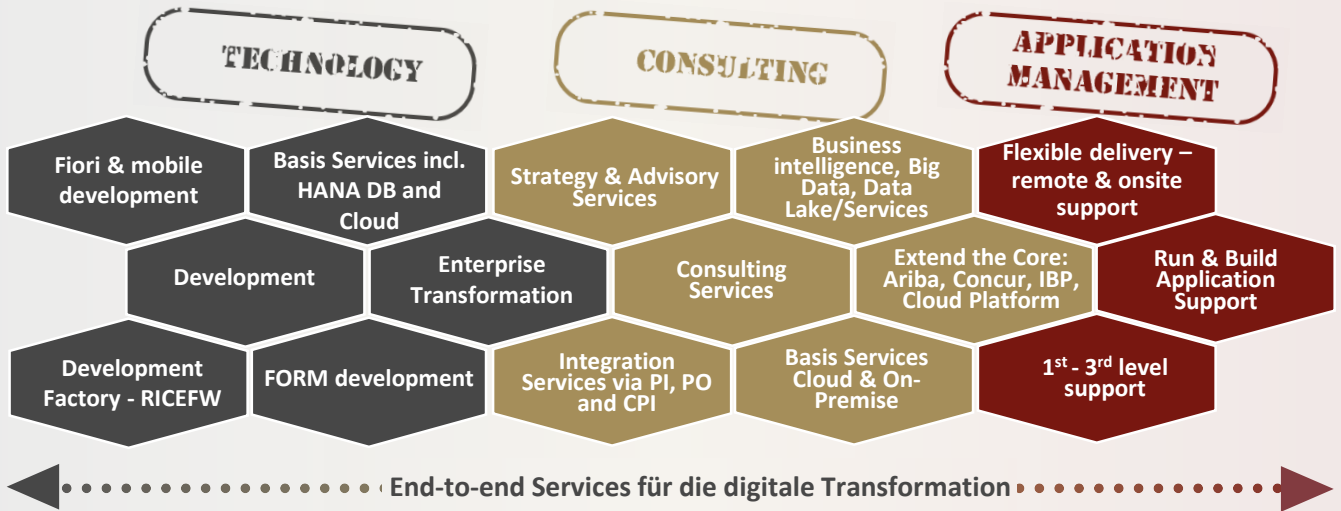

Sie wollen S/4HANA implementieren, benötigen Beratung in einem bestimmten Thema oder sind auf der Suche nach einem Partner für den Support?

Lösungen aus einem Guss: Von der Strategie und dem Design über die Vorstudie bis hin zur Implementierung, Erweiterung und Wartung Ihres S/4HANA Systems.

Weiterhin eröffnen Innovationen rundum die Cloud und intelligente Lösungen Chancen die Integration von Systemen innerhalb der Applikationslandschaft zu erhöhen und Kosteneinsparungen zu erzielen.

Mit S / 4HANA als digitalem Kern können Unternehmen die Digitalisierung von Geschäftsprozessen auf der Grundlage eines harmonisierten und optimierten Datenmodells vorantreiben.

Lupus Consulting Services für die digitale Transformation: Bewährt, skalierbar und kosteneffizient.

Das rundum Paket für Ihr S/4HANA Projekt

Vom Konzept bis zur Wartung alles aus einer Hand

Gemeinsam ans Ziel – unser Leistungsversprechen

Near Shore Entwicklung
Flexible Liefermodelle
koordiniert durch Ihren
deutschen Ansprechpartner

Hohe Wirtschaftlichkeit
durch flexible Liefermodelle
und Near Shore Preismodelle

Stabile Teams sorgen für
eine geringe Fluktuation
sowie Kontinuität im Projekt
und konservieren Wissen