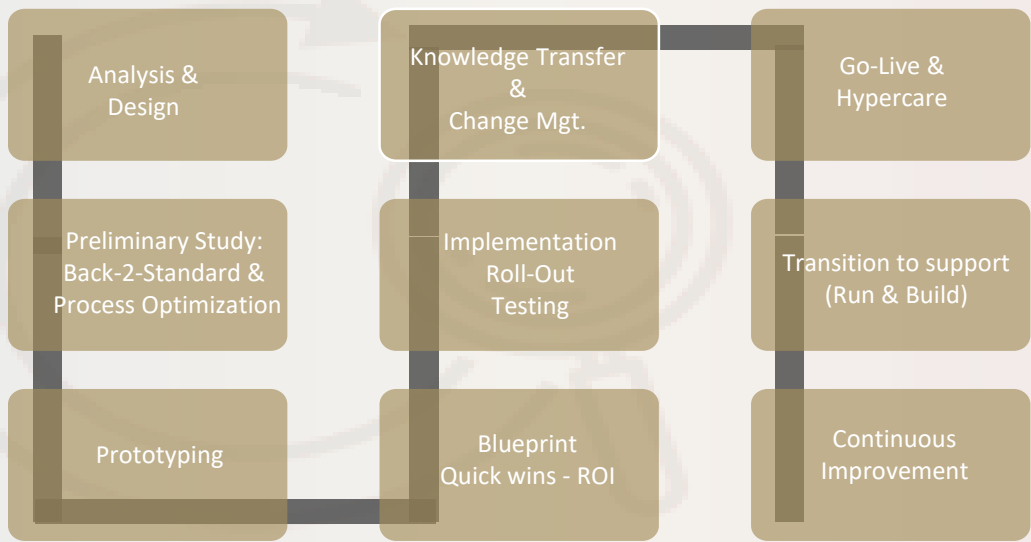

Weiterhin eröffnen Innovationen rundum die Cloud und intelligente Lösungen Chancen die Integration von Systemen innerhalb der Applikationslandschaft zu erhöhen und Kosteneinsparungen zu erzielen.

Mit S / 4HANA als digitalem Kern können Unternehmen die Digitalisierung von Geschäftsprozessen auf der Grundlage eines harmonisierten und optimierten Datenmodells vorantreiben.

Lupus Consulting Services für die digitale Transformation: Bewährt, skalierbar und kosteneffizient.

Das rundum Paket für Ihr S/4HANA Projekt

Vom Konzept bis zur Wartung alles aus einer Hand

Gemeinsam ans Ziel – unser Leistungsversprechen

Near Shore Entwicklung
Flexible Liefermodelle
koordiniert durch Ihren
deutschen Ansprechpartner

Hohe Wirtschaftlichkeit
durch flexible Liefermodelle
und Near Shore Preismodelle

Stabile Teams sorgen für
eine geringe Fluktuation
sowie Kontinuität im Projekt
und konservieren Wissen

Individuelle & kosteneffiziente Liefermodelle

Scope

- Project Mgt.
- Design & Konzept
- Implementierung
- Dokumentation
- Qualitätssicherung

Collaboration

- Single point of contact
- Vor-Ort, remote und Mix
- Mehrsprachigkeit